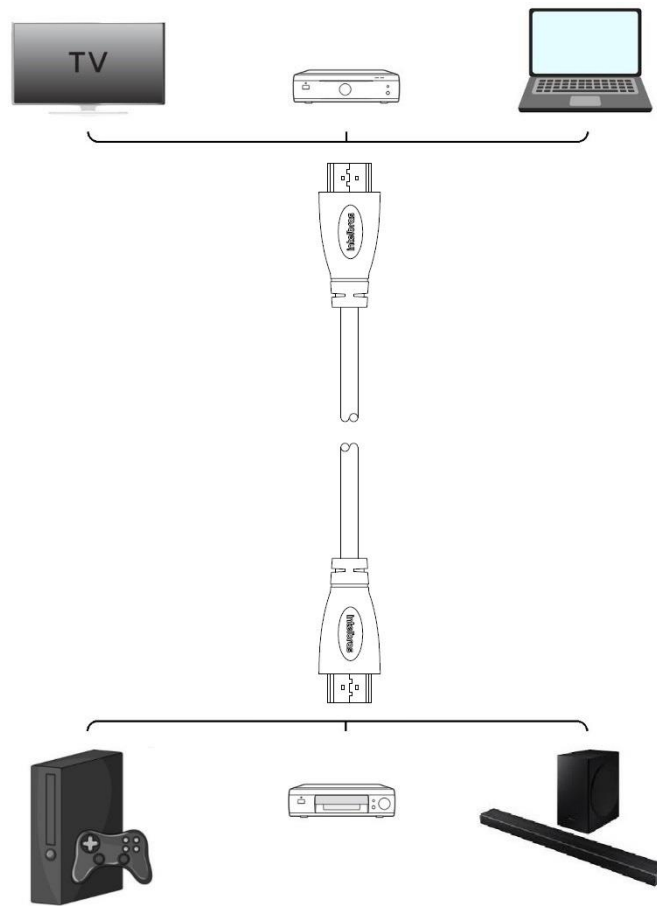

O CHF 2015 é um cabo com a tecnologia HDMI® (*High Definition Multimedia Interface*) versão 2.0 que permite a transmissão de vídeo e áudio de alta resolução entre aparelhos compatíveis com esta tecnologia, assim o cabo HDMI CHF 2015 é ideal para interligar de forma simples e fácil os seus dispositivos, como TVs, DRV's, NVR's, projetores, notebooks, home theaters, sound bars, etc.

### Especificações técnicas

Comprimento	15 metros
Versão	2.0

Construção do cabo	26 e 28 AWG / CCS ( <i>copper clad steel</i> )
Material do cabo	PVC
Conector HDMI	Tipo A – Banhado a ouro
Quantidade de vias	19 vias + 1 Terra
sRGB	✓
YCbCr 4:2:2/4:4:4	✓
8 canais LPCM, 192 kHz, 24-bit áudio	✓
Imagem Blu-ray Full HD e DVD HD	✓
CEC ( <i>Consumer Electronic Control</i> )	✓
Largura de Banda	18 Gbps
Áudio DVD	✓
Super Áudio CD (DSD - <i>Direct Stream Digital</i> )	✓
Deep Color	✓
xvYCC	✓
Auto lip-sync	✓
Áudio Dolby TrueHD / DTS-HD	✓
Lista atualizada de comandos CEC	✓
Suporte 3D	✓
Suporte Ethernet (100 Mbit/s)	✓
ARC ( <i>Áudio Return Channel</i> )	✓
Máxima resolução de vídeo	4k (3840 x 2160 pixels) / 60 Hz
Máxima resolução de áudio	1536 kHz
Suporte de canais de áudio	32 canais
4 streams de áudio	✓
2 streams de vídeo	✓
HLG ( <i>Hybrid Log-Gamma</i> )	✓
HDR ( <i>High Dynamic Range</i> ) Estático	✓
HDCP ( <i>High-bandwidth Digital Content Protection</i> )	✓

## Soluções Integradas

Figura 1 – Cenários de uso